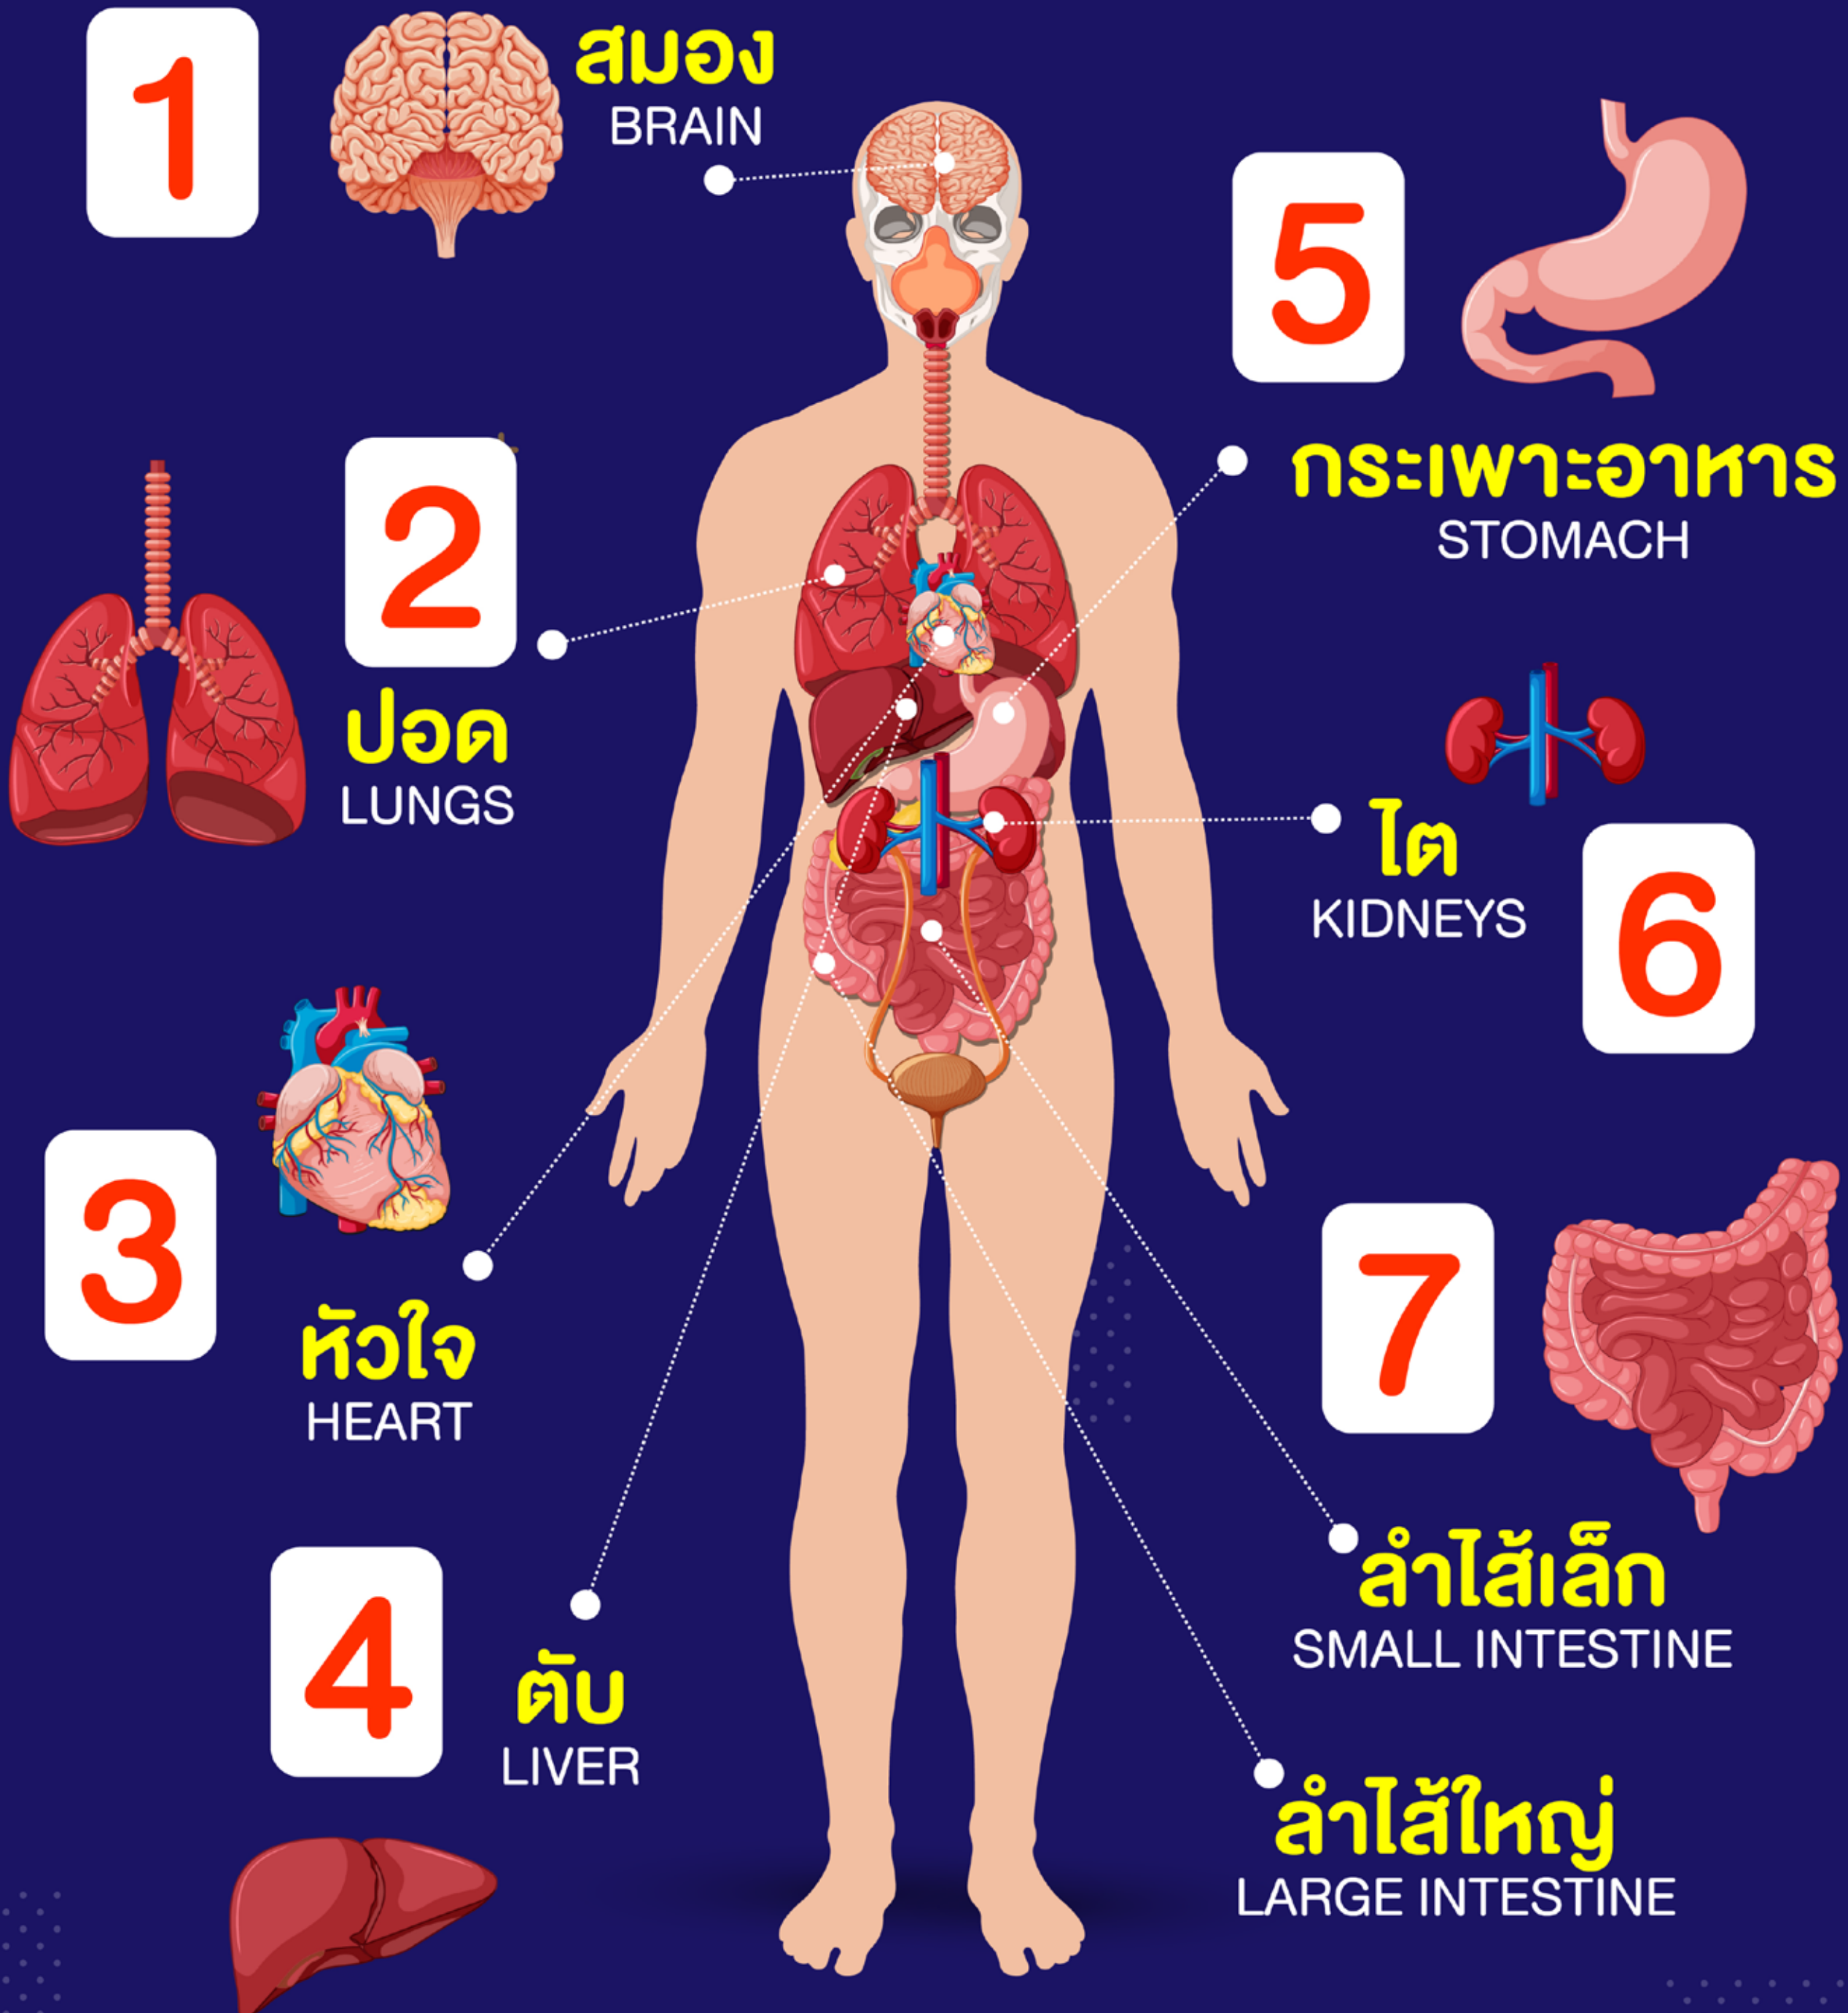

# แผนภาพ อวัยวะภายใน

# แผนภาพ อวัยวะภายใน

1

สมอง  
BRAIN

มีหน้าที่

Blank writing area for the function of the brain.

2

ปอด  
LUNGS

มีหน้าที่

Blank writing area for the function of the lungs.

3

หัวใจ  
HEART

มีหน้าที่

Blank writing area for the function of the heart.

4

ตับ  
LIVER

มีหน้าที่